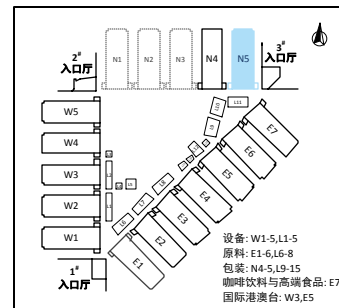

N4 包装/Packaging

2017第二届中国国际焙烤展览会

2017年5月10-13日(四天) 上海新国际博览中心(浦东新区龙阳路2345号)
 Date: May 10th-13th, 2017 Venue: Shanghai New Int'l Expo Center (SNIEC)

电话: 010-63430880 63430990 传真: 010-63430660
 邮箱: info@bakerychina.com
 网址: www.bakerychina.com

N5 包装/Packaging

2017第二届中国国际焙烤展览会

2017年5月10-13日(四天) 上海新国际博览中心 (浦东新区龙阳路2345号)
 Date: May 10th-13th,2017 Venue: Shanghai New Int'l Expo Center (SNIEC)

电话: 010-63430880 63430990 传真: 010-63430660
 邮箱: info@bakerychina.com
 网址: www.bakerychina.com