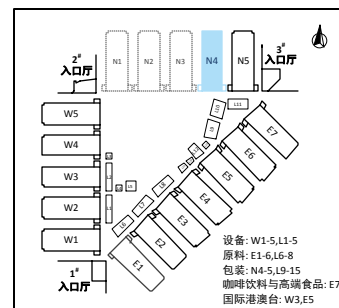

2017第二届中国国际焙烤展览会

2017年5月10-13日(四天) 上海新国际博览中心(浦东新区龙阳路2345号)
 Date: May 10th-13th,2017 Venue: Shanghai New Int'l Expo Center (SNIEC)

电话: 010-63430880 63430990 传真: 010-63430660
 邮箱: info@bakerychina.com
 网址: www.bakerychina.com

N4 包装/Packaging

2017第二届中国国际焙烤展览会

2017年5月10-13日(四天) 上海新国际博览中心(浦东新区龙阳路2345号)
 Date: May 10th-13th, 2017 Venue: Shanghai New Int'l Expo Center (SNIEC)

电话: 010-63430880 63430990 传真: 010-63430660
 邮箱: info@bakerychina.com
 网址: www.bakerychina.com