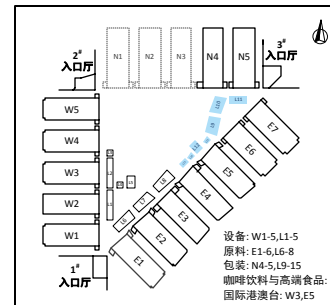

N5 包装/Packaging

2017第二届中国国际焙烤展览会

2017年5月10-13日(四天) 上海新国际博览中心 (浦东新区龙阳路2345号)
 Date: May 10th-13th,2017 Venue: Shanghai New Int'l Expo Center (SNIEC)

电话: 010-63430880 63430990 传真: 010-63430660
 邮箱: info@bakerychina.com
 网址: www.bakerychina.com

L9-11 包装/Packaging

L9 包装 Packaging

L9D01 晶豪杰	L9D03 宏达	L9D06 北王	L9D08 嘉鸿达	L9D11 合茂	L9D12 鸿庆	L9D13 顺盛	L9D16 睿阳	L9D18 兴东	L9D21 茂忠	L9D22 诚顺	L9D23 西南	L9D26 顺创	L9D28 虹发	
L9 C05 和志源	L9 C08 时代源	L9 C17 诚信	L9 C19 魏程	L9 C27 海野	L9 C28 宏源	L9 C37 华腾	L9 C38 杰雨	L9 C47 吴达	L9 C48 玉田	L9 C57 兴达	L9 C58 玉来	L9 C59 永来	L9 C60 永来	
L9C01 瑞洋	L9C13 勇王	L9C23 喜来乐	L9C33 幸福	L9C43 华庆	L9C53 祥成									
L9B08 瑞宏	L9B17 亚泰	L9B27 昌亚	L9B37 雅奇达	L9B47 博澳	L9B57 万花									
L9 B03 恒博	L9 B04 三江	L9 B13 通达	L9 B14 庄威	L9 B30 荣发	L9 B35 易事利	L9B33 宝冠	L9B34 裕年华	L9 B41 明信	L9 B44 瑞达	L9 B53 东成	L9 B54 旭新			
L9A01 凌峰	L9A02 景峰	L9A03 亚铭				L9A12 天乐	L9A13 鑫达	L9A16 天虹	L9A21 瑞鑫	L9A22 兴华	L9A26 赫达	L9A28 华丰		