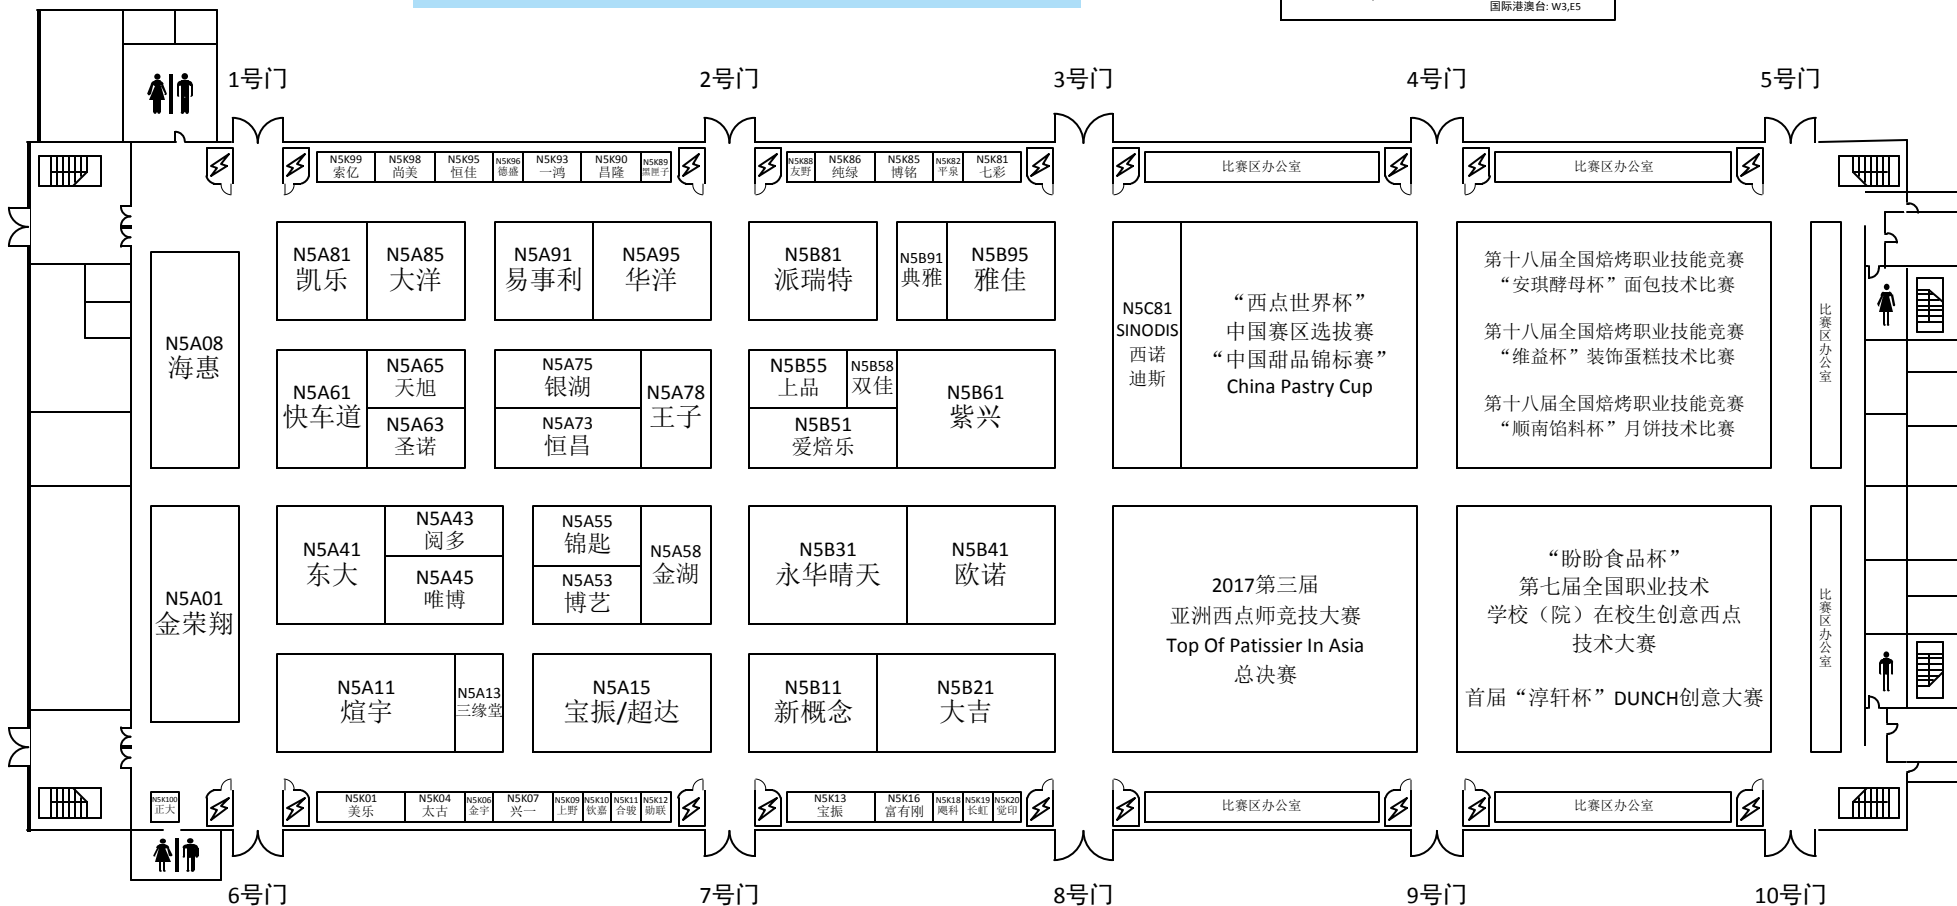

N5 包装/Packaging