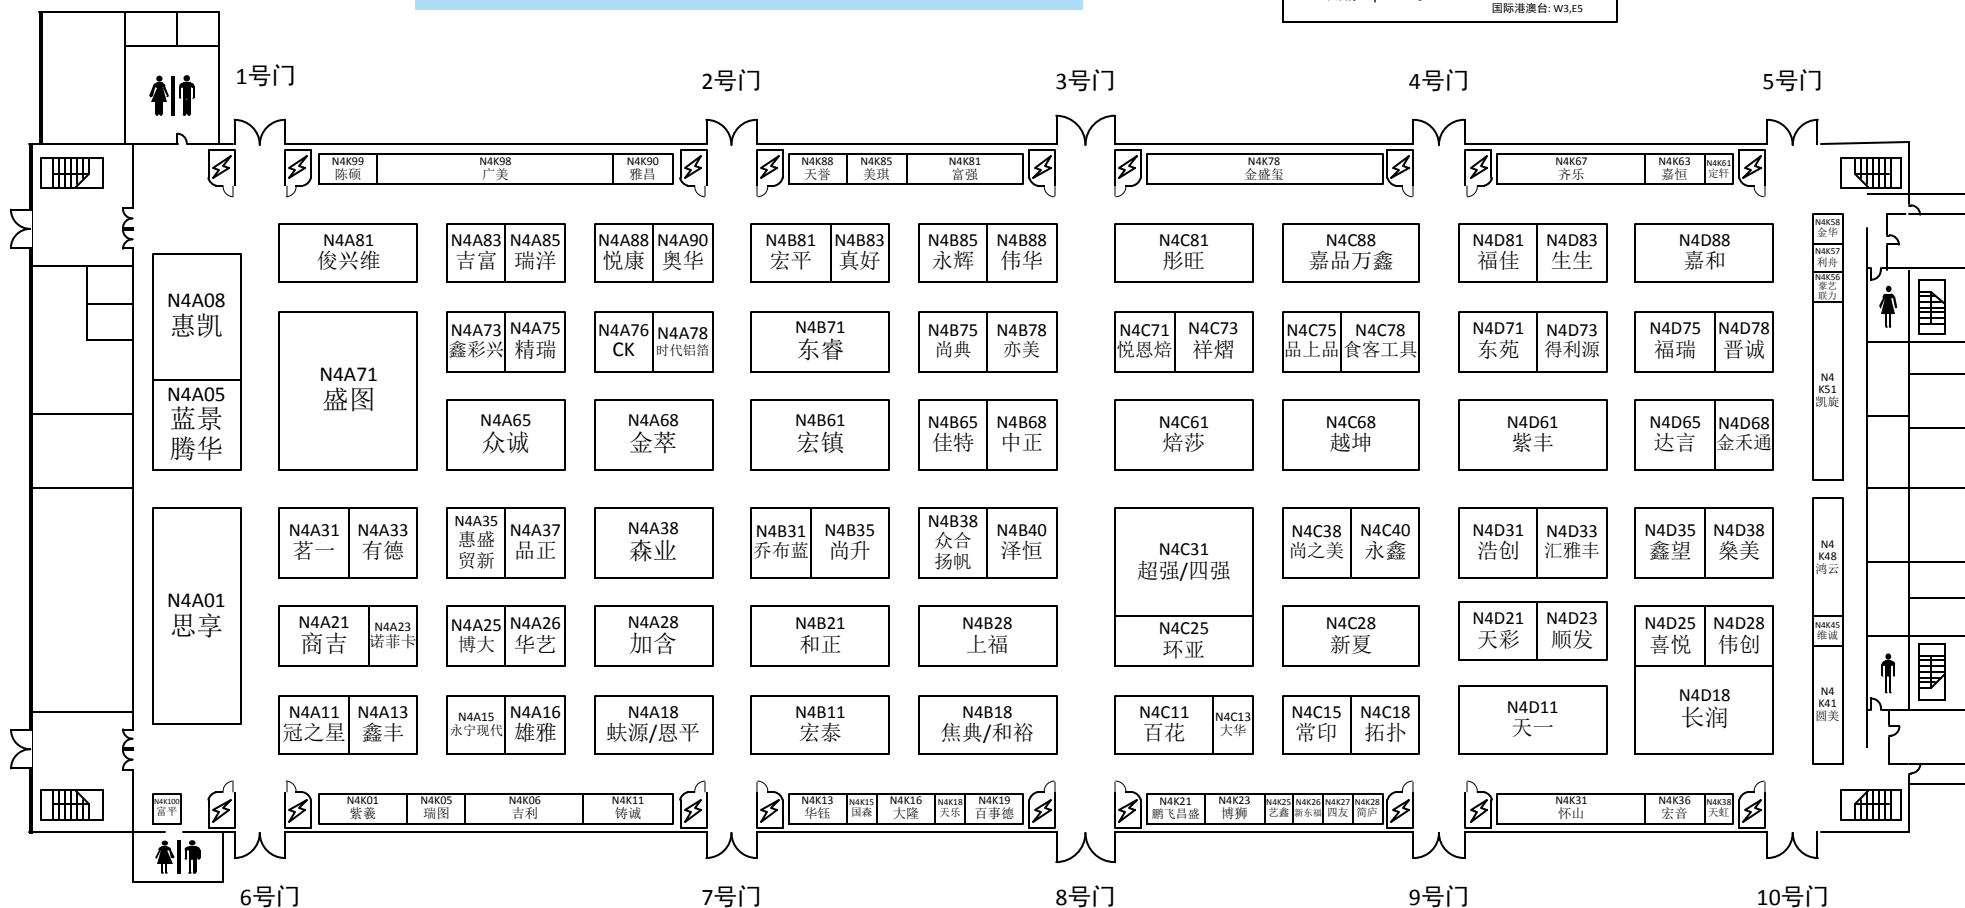

2017第二届中国国际焙烤展览会

2017年5月10-13日(四天) 上海新国际博览中心(浦东新区龙阳路2345号)
 Date: May 10th-13th,2017 Venue: Shanghai New Int'l Expo Center (SNIEC)

电话: 010-63430880 63430990 传真: 010-63430660
 邮箱: info@bakerychina.com
 网址: www.bakerychina.com

N4 包装/Packaging

2017第二届中国国际焙烤展览会

2017年5月10-13日(四天) 上海新国际博览中心(浦东新区龙阳路2345号)
 Date: May 10th-13th, 2017 Venue: Shanghai New Int'l Expo Center (SNIEC)

电话: 010-63430880 63430990 传真: 010-63430660
 邮箱: info@bakerychina.com
 网址: www.bakerychina.com

L10 包装 Packaging

L10D01 佳士	L10D02 旭新	L10D03 海源	L10D04 盛源	L10D05 腾飞	L10D11 海华	L10D12 以源	L10D13 振兴	L10D14 广诚	L10D16 裕铭	L10D17 庆祥	L10D18 成源	L10D19 顺源	L10D20 财隆
L10 C07 德鑫	L10 C08 祥顺	L10 C17 瑞瑞	L10 C18 恒威	L10 C27 晋源	L10 C28 雅源	L10 C37 惠客	L10 C38 中博	L10 C47 惠客	L10 C48 中博	L10 C57 祥发	L10 C58 祥发	L10 C59 祥发	L10 C60 祥发
L10C01 标榜	L10C13 白盛	L10C23 俊利	L10C32 汇源	L10C43 帝嘉	L10C51 云豪								
L10B05 美思特	L10B17 嘉亿	L10B28 旭日	L10B37 明晨	L10B47 雄雅	L10B57 多特								
L10 B03 湘南	L10 B04 嘉顺	L10 B13 奕米	L10 B14 绿晨	L10 B23 佳诚	L10 B24 秋林	L10 B33 众腾	L10 B34 百荣	L10 B43 艺园	L10 B44 秋影	L10 B53 祥发	L10 B54 祥发	L10 B55 祥发	L10 B56 祥发
L10A01 喜悦	L10A03 武格	L10A04 顺腾	L10A05 嘉恒	L10A12 顺速	L10A13 边堤	L10A18 鸿光	L10A21 嘉恒	L10A22 天发	L10A23 众思	L10A24 宏翔			

L12 包装 Packaging

L12D01 裕达	L12 C28 华里	L12 C20 光华	L12B30 相华	L12 B09 顺平	L12A01 东凯
L12D02 亿佰	L12C22 戴友德	L12C23 晋峰	L12B33 金煜辉	L12 B08 顺平	L12 A08 凌杰
L12D03 丁氏	L12C17 汇艺	L12B26 宏观	L12B06 泰安	L12 B06 泰安	L12 A06 胜兴
L12 D04 兴月	L12 C15 俊逸	L12 C13 易事利	L12B25 三马	L12 B04 金铭	L12 A02 德达
L12D05 华峰	L12C10 福源科	L12C09 奕盛	L12B22 小星星	L12 B01 聚鑫	L12 A01 伟成
L12D06 三禾	L12C08 泉山	L12C01 龙翔	L12B21 紫华	L12 R01 聚鑫	